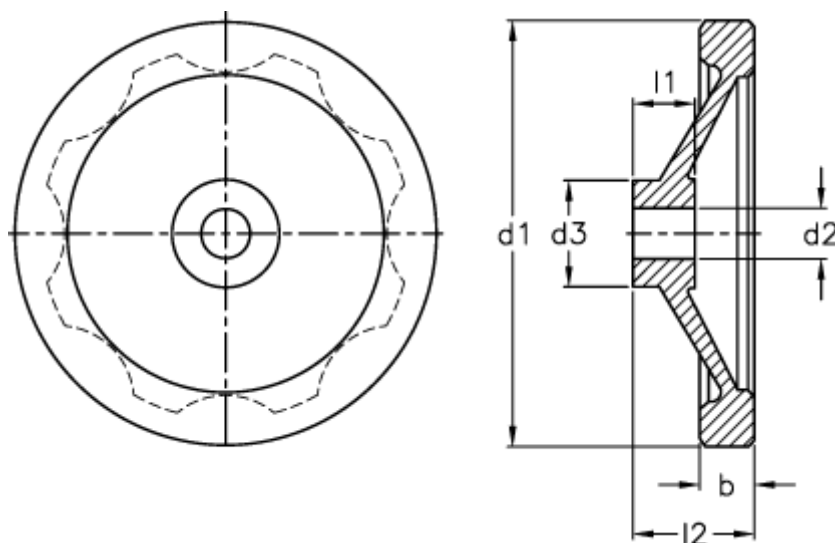

Varenummer: 20340343  
Beskrivelse: E+G Håndhjul  
GN 321-250-B26-A

## Mål

b	= 23.0
d1	= 250
d2 H7	= 26
d3	= 48
l1	= 28
l2 ca.	= 51